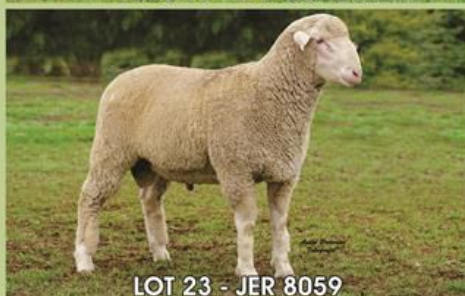

Besoek www.jatrovleismerinos.co.za vir foto's en videos van die top ramme wat aangebied word.